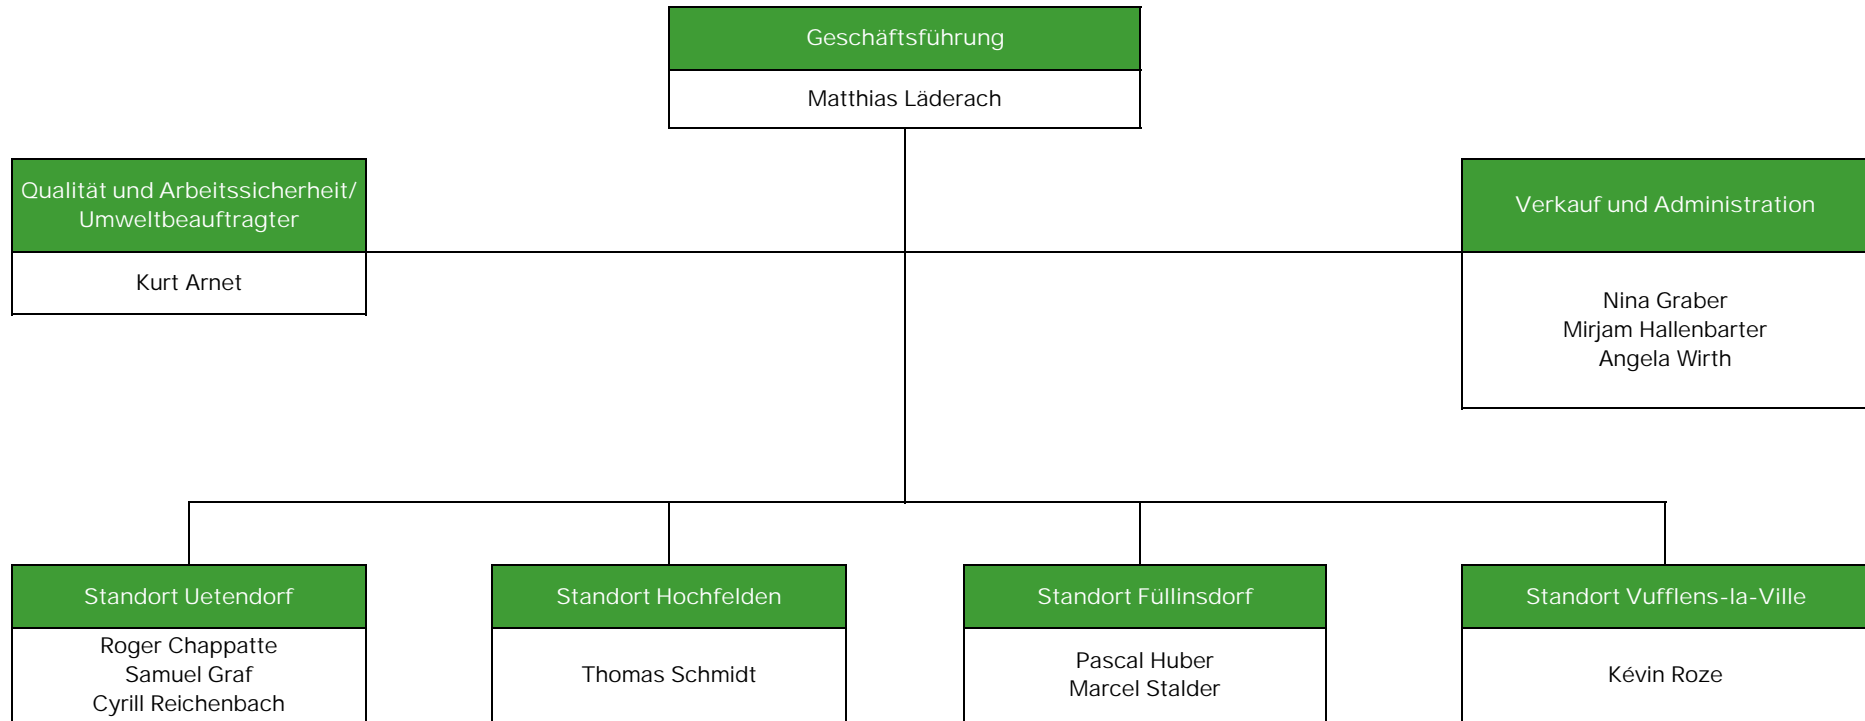

Organigramm

Stand 01.04.2026

e-therm ag

Region Bern

Postgässli 23

3661 Uetendorf

Region Zürich

Langmattstrasse 8