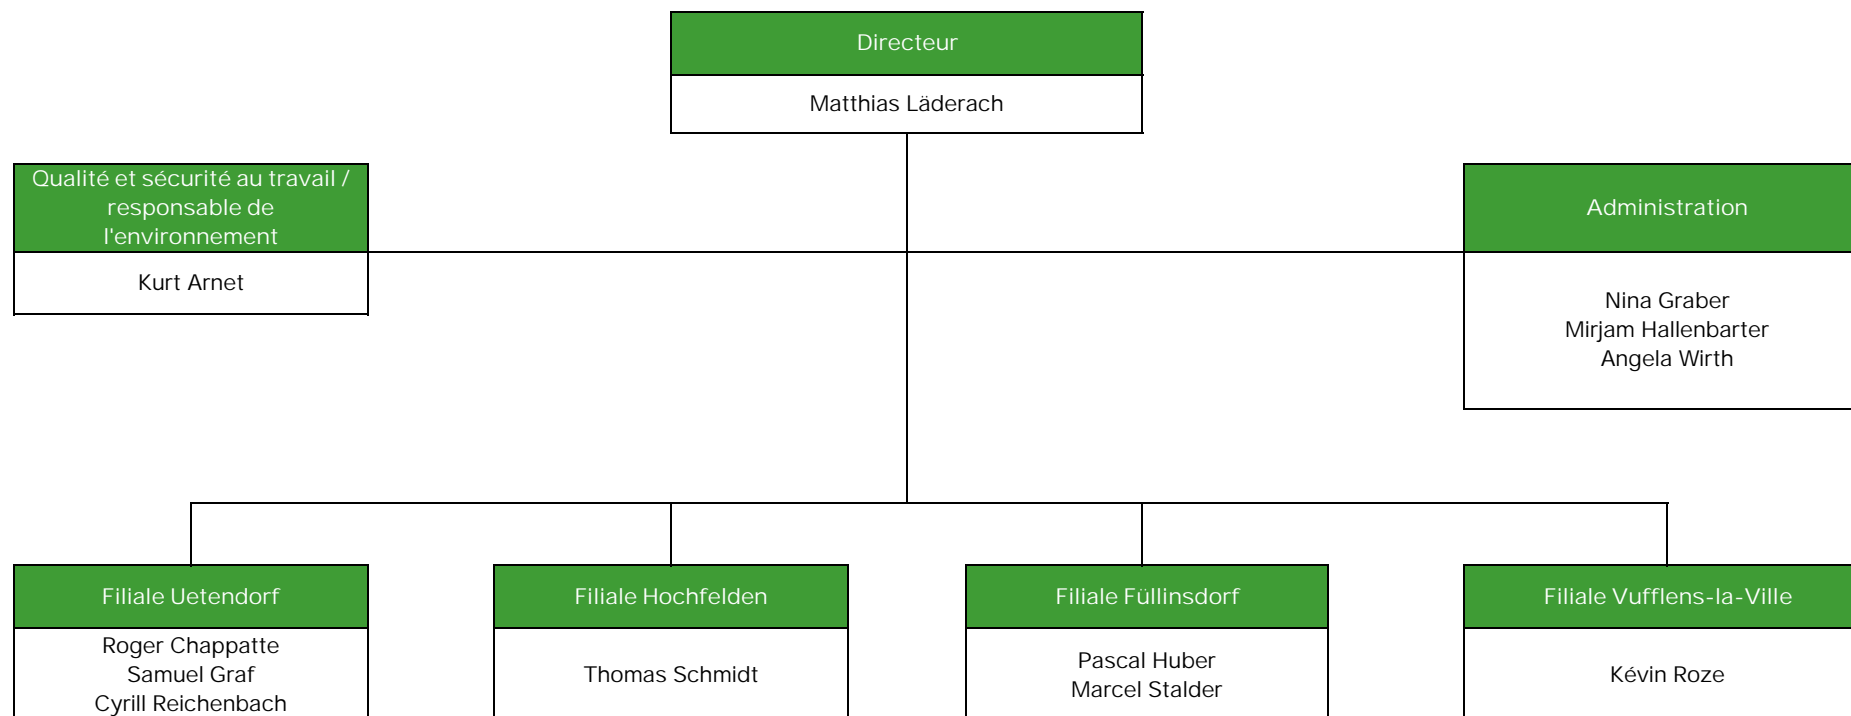

Organigramme

L'état actuel : 01.04.2026

e-therm ag

Région de Berne
Postgässli 23
3661 Uetendorf

Région de Zurich
Langmattstrasse 8
8182 Hochfelden

Région Bâloise
Schneckelerstrasse 22
4414 Füllinsdorf

Région Suisse romande
Route de la Venoge 15
1302 Vufflens-la-Ville